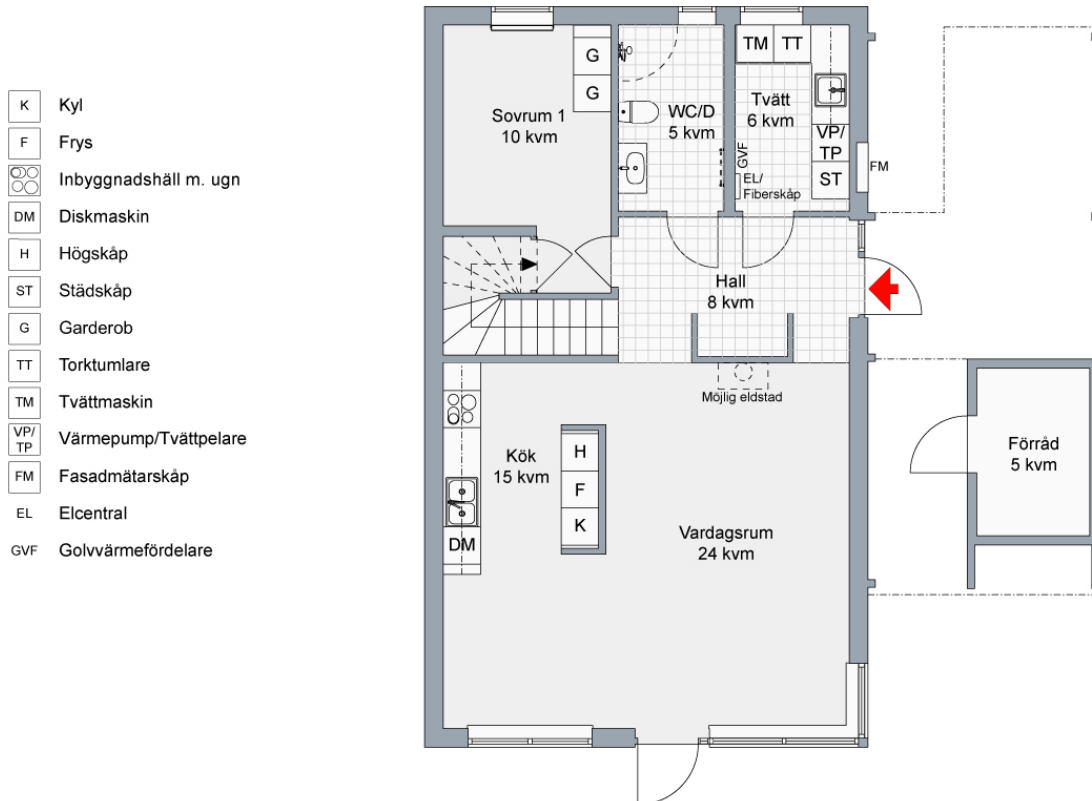

Östra Mörtuäs

Hus 13, 14, 15, 16, 17, 18, 19, 20, 21, 22, 23, 24, 25

6 Rok 128 kvm

Entréväning

SKALA 1:100

0 1 2 3 4 5m

Reservation för ev. ändringar och ytavvikelser.