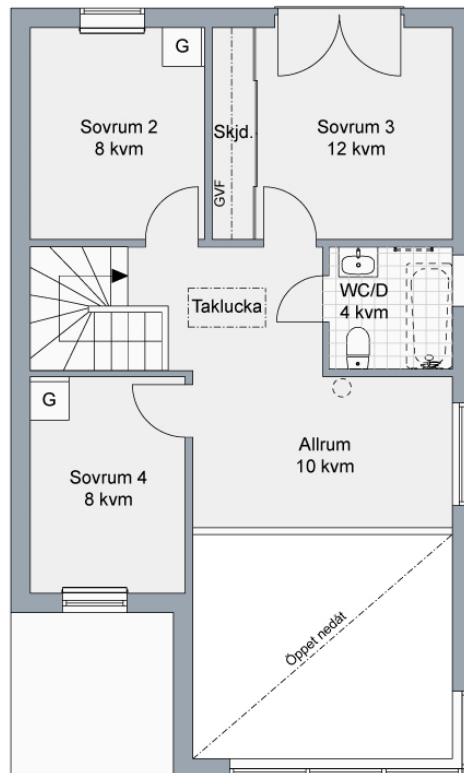

Östra Mörtvääs

Hus 13, 14, 15, 16, 17, 18, 19, 20, 21, 22, 23, 24, 25

6 Rok 128 kvm

Övervåning

- G Garderob
- GVF Golvvärmefördelare
- Skjd. Skjutdörrsgarderob

SKALA 1:100

Reservation för ev. ändringar och ytavvikelser.