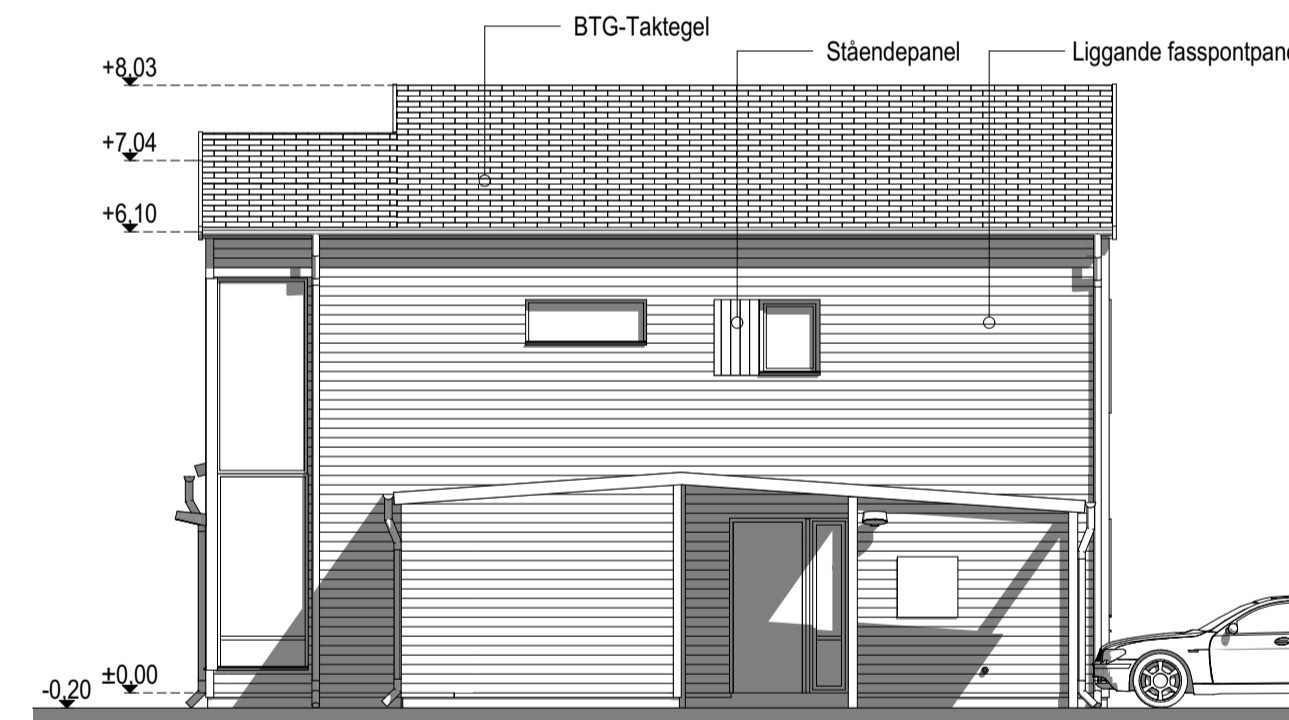

UTSIKTSHUSET

ENTRÉ PLAN

PLAN 1

TAKPLAN

SEKTION 1-1

NORR FASAD

ÖSTER FASAD

SÖDER FASAD

VÄSTER FASAD

ÖSTER FASAD (MELLAN FRD OCH HUS)

SEKTION 2-2

YTORREDOVISNING

BTA - 149m²
BOA - 128m²

BYA bostad - 85m²
BYA carport - 30m²

BET	ANT	ÄNDRING AVSER	DATUM	SIGN

BYGGLOVSHANDLING