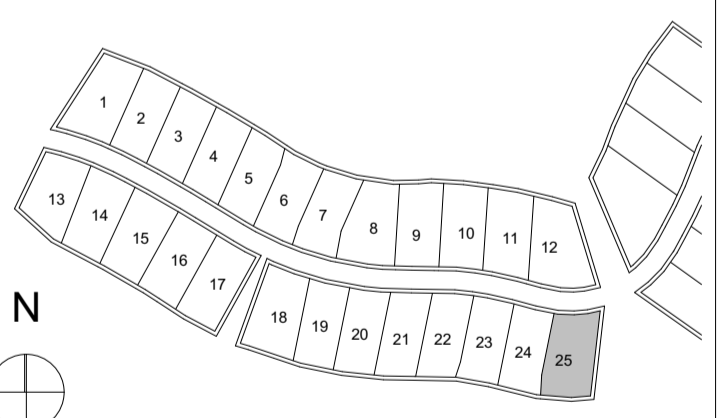

UTSIKTSHUSET

ENTRÉ PLAN

PLAN 1

TAKPLAN

SEKTION 1-1

NORR FASAD

ÖSTER FASAD

SÖDER FASAD

VÄSTER FASAD

ÖSTER FASAD (MELLAN FRD OCH HUS)

SEKTION 2-2

YTORREDOVISNING

BTA - 149m²
BOA - 128m²

BYA bostad - 85m²
BYA carport - 30m²

BET	ANT	ÄNDRING AVSER	DATUM	SIGN

BYGGLOVSHANDLING

SKALA	NUMMER	BET
1:100 (A1) Halvs skala (A3)	A-40.0-09	-