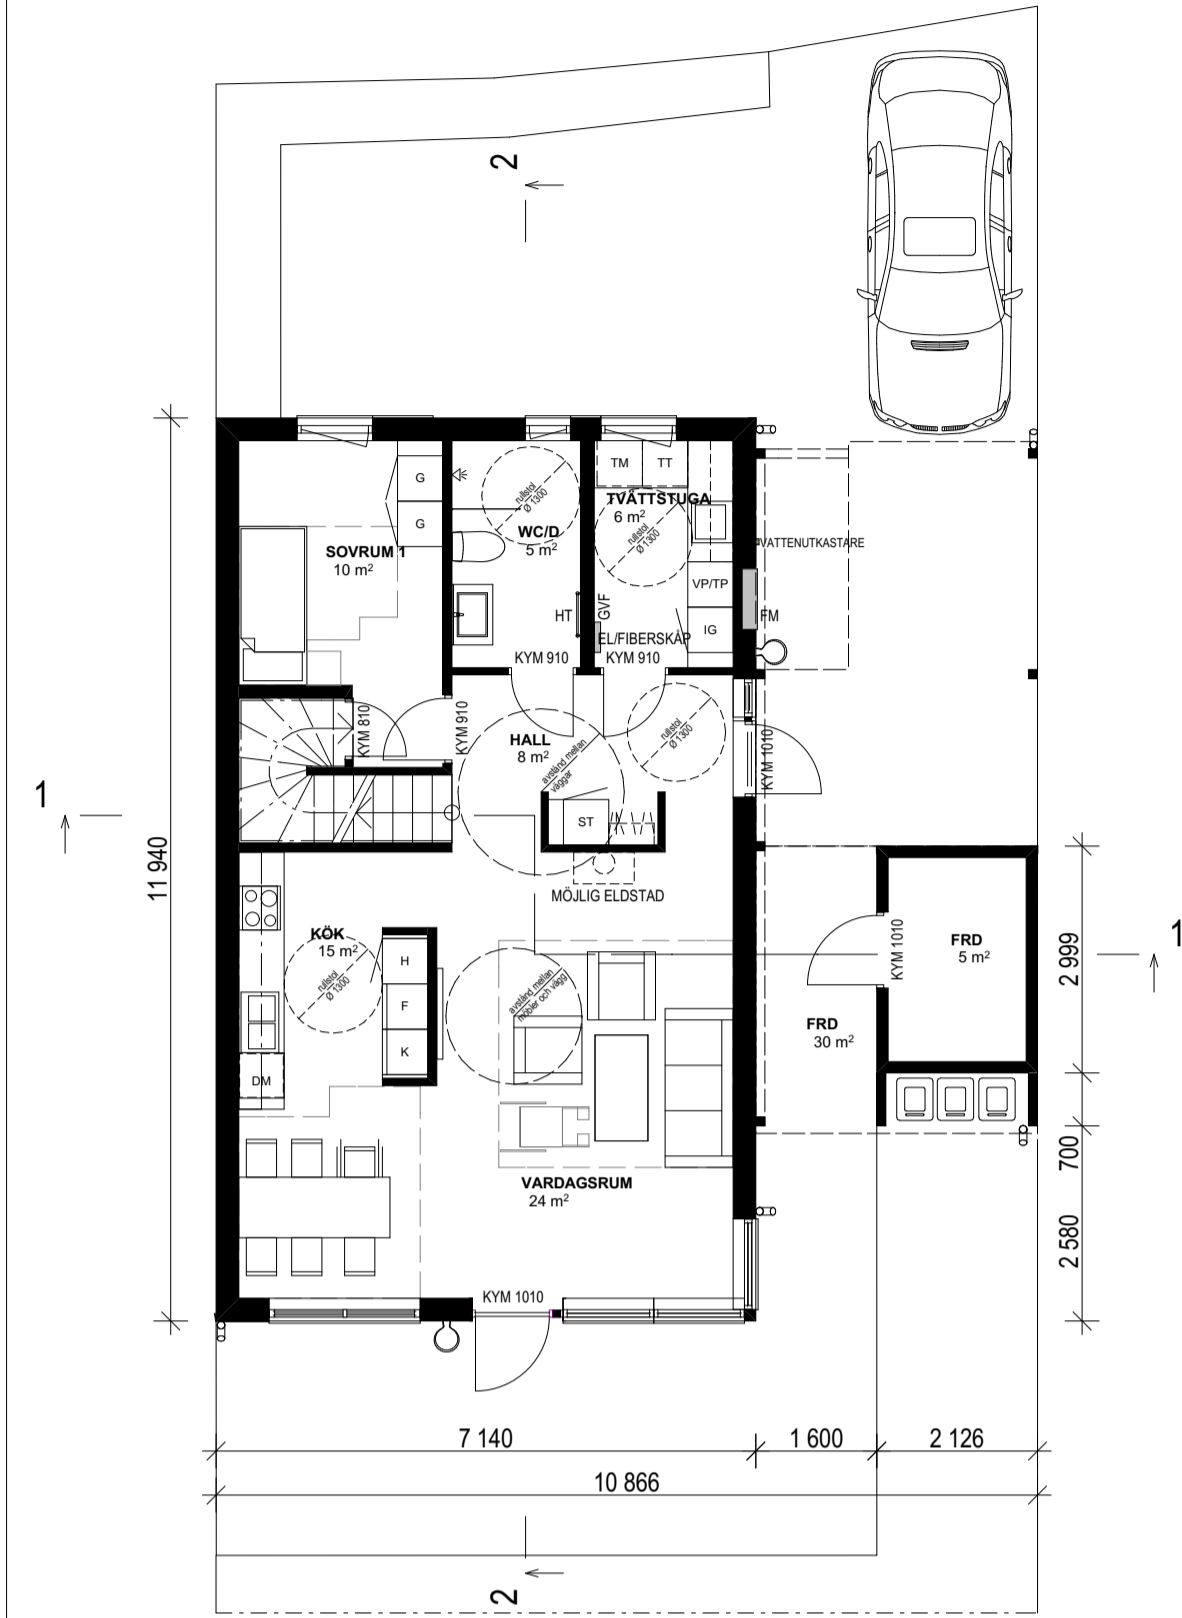

UTSIKTSHUSET

ENTRÉ PLAN

PLAN 1

TAKPLAN

SEKTION 1-1

NORR FASAD

ÖSTER FASAD

SÖDER FASAD

VÄSTER FASAD

ÖSTER FASAD (MELLAN FRD OCH HUS)

SEKTION 2-2

YTORREDOVISNING

BTA - 149m²
BOA - 128m²

BYA bostad - 85m²
BYA carport - 30m²

BET	ANT	ÄNDRING AVSER	DATUM	SIGN

BYGGLOVSHANDLING

SKALA	NUMMER	BET
1:100 (A1) Halvs skala (A3)	A-40.0-09	-