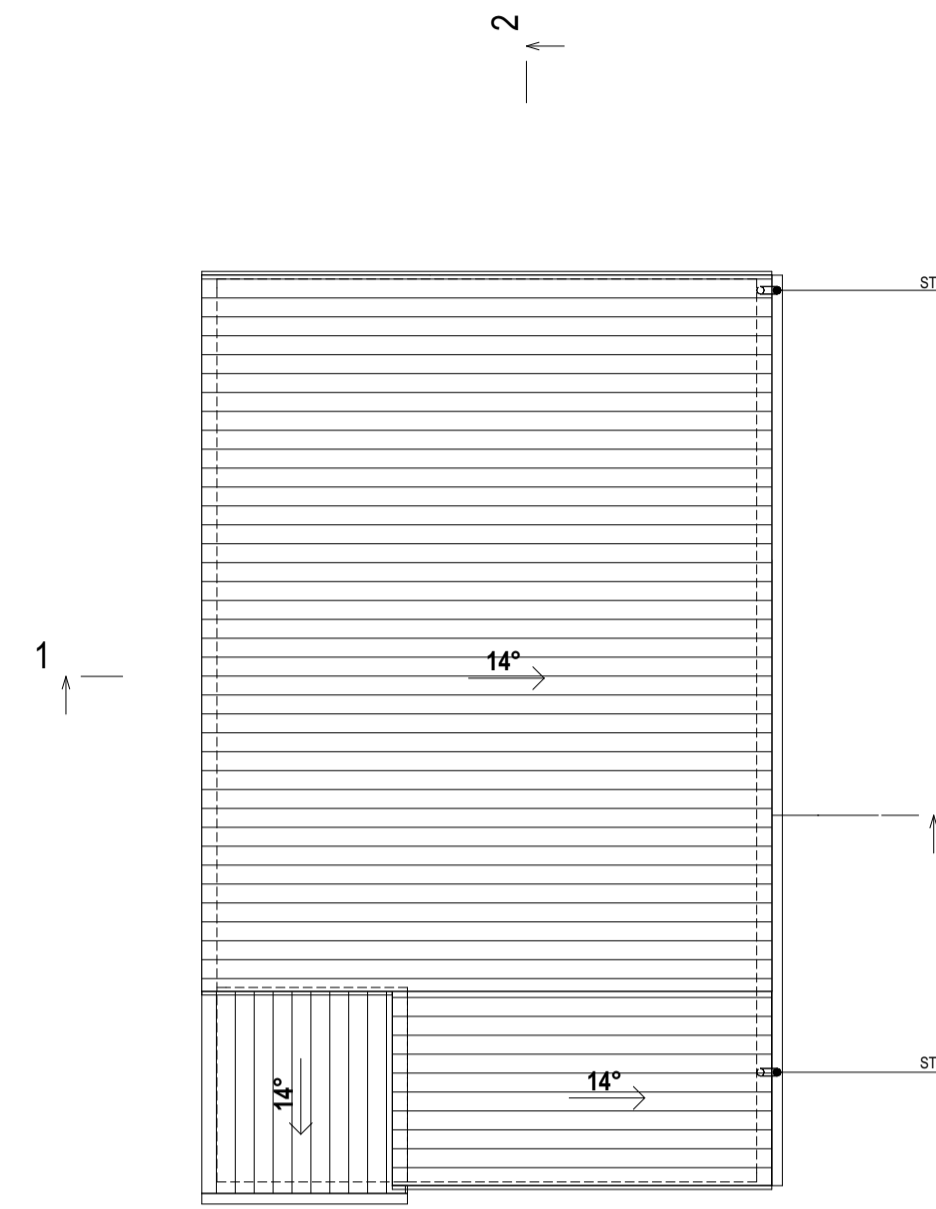

UTSIKTSHUSET

ENTRÉ PLAN

PLAN 1

TAKPLAN

SEKTION 1-1

NORR FASAD

ÖSTER FASAD

SÖDER FASAD

VÄSTER FASAD

ÖSTER FASAD (MELLAN FRD OCH HUS)

SEKTION 2-2

YTORREDOVISNING

BTA - 149m²
BOA - 128m²

BYA bostad - 85m²
BYA carport - 30m²

BET	ANT	ÄNDRING AVSER	DATUM	SIGN

BYGGLOVSHANDLING

SKALA	NUMMER	BET
1:100 (A1) Halvs skala (A3)	A-40.0-09	-