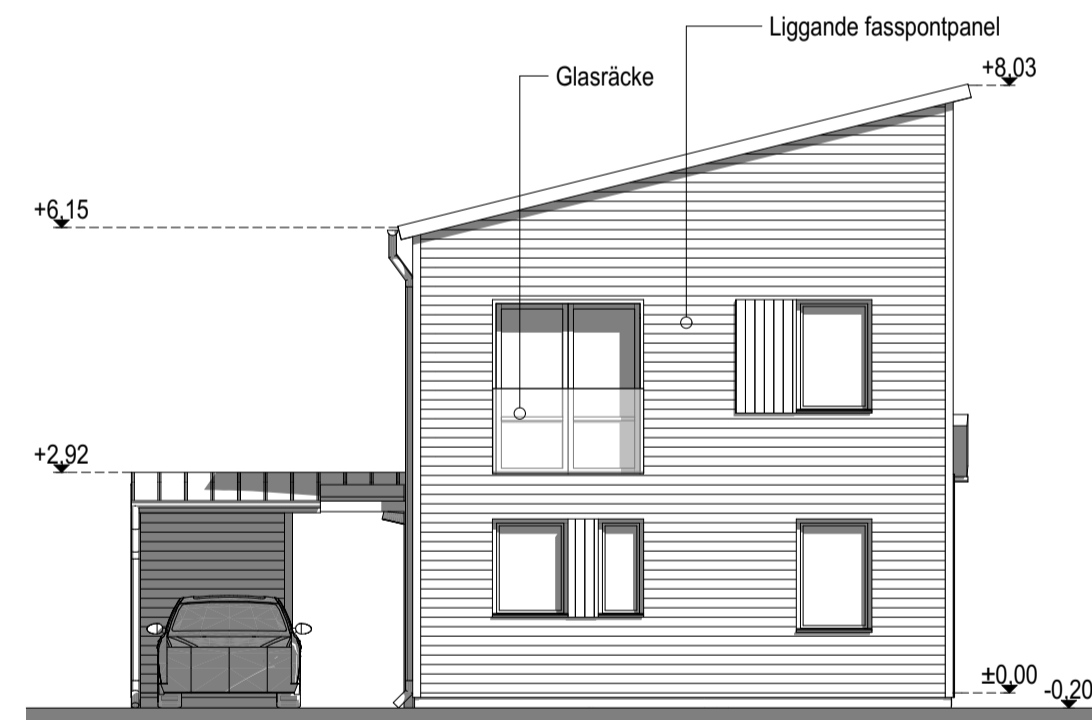

UTSIKTSHUSET

ENTRÉ PLAN

PLAN 1

TAKPLAN

SEKTION 1-1

NORR FASAD

ÖSTER FASAD

SÖDER FASAD

VÄSTER FASAD

ÖSTER FASAD (MELLAN FRD OCH HUS)

SEKTION 2-2

YTORREDOVISNING

BTA - 149m²
BOA - 128m²

BYA bostad - 85m²
BYA carport - 30m²

BET	ANT	ÄNDRING AVSER	DATUM	SIGN

BYGGLOVSHANDLING

SKALA	NUMMER	BET
1:100 (A1) Halvs skala (A3)	A-40.0-09	-