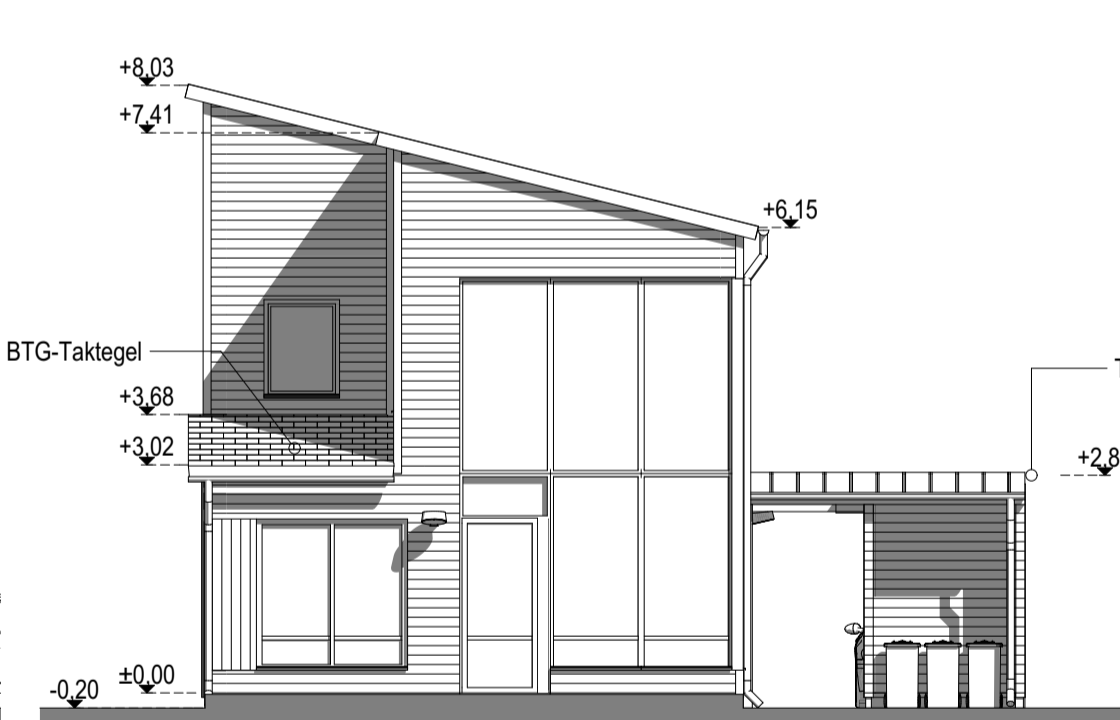

UTSIKTSHUSET

ENTRÉ PLAN

PLAN 1

TAKPLAN

SEKTION 1-1

NORR FASAD

ÖSTER FASAD

SÖDER FASAD

VÄSTER FASAD

ÖSTER FASAD (MELLAN FRD OCH HUS)

SEKTION 2-2

YTORREDOVISNING

BTA - 149m²
BOA - 128m²

BYA bostad - 85m²
BYA carport - 30m²

BET	ANT	ÄNDRING AVSER	DATUM	SIGN

BYGGLOVSHANDLING

SKALA	NUMMER	BET
1:100 (A1) Halvs skala (A3)	A-40.0-09	-