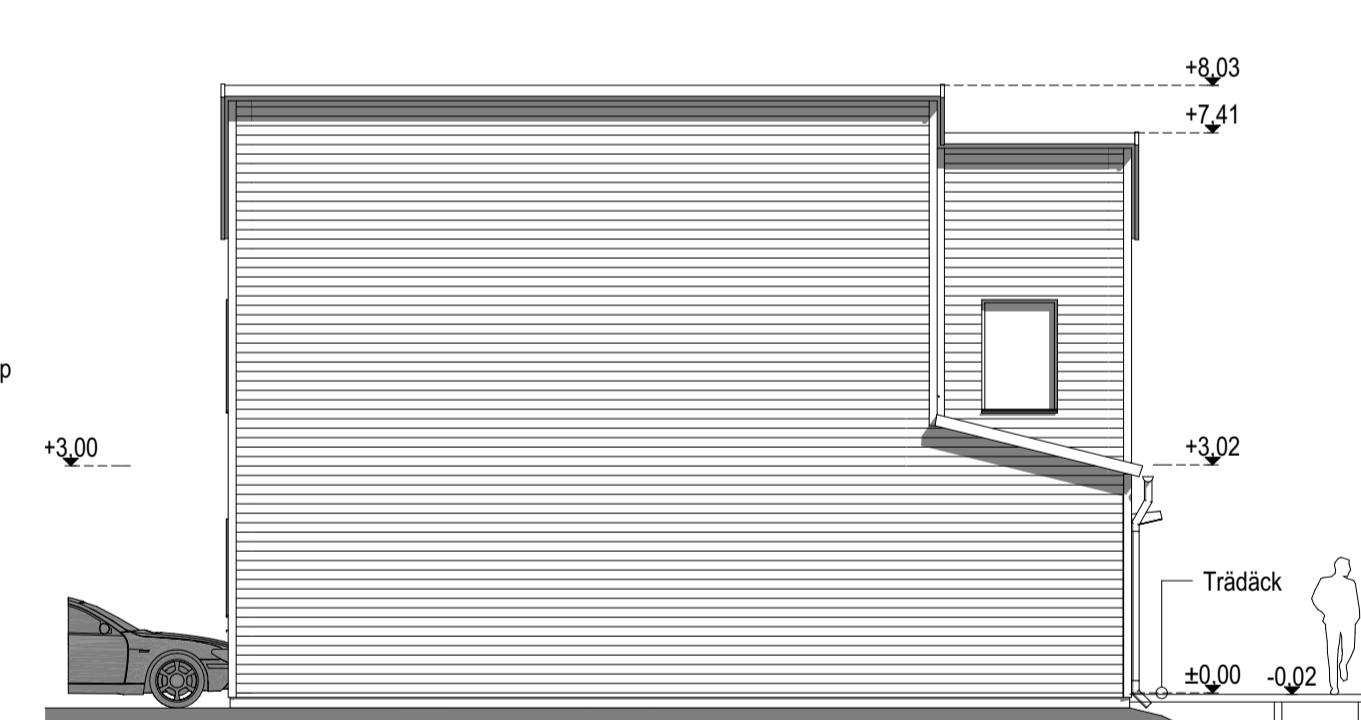

UTSIKTSHUSET

ENTRÉ PLAN

PLAN 1

TAKPLAN

SEKTION 1-1

NORR FASAD

ÖSTER FASAD

SÖDER FASAD

VÄSTER FASAD

ÖSTER FASAD (MELLAN FRD OCH HUS)

SEKTION 2-2

YTORREDOVISNING

BTA - 149m²
BOA - 128m²

BYA bostad - 85m²
BYA carport - 30m²

BET	ANT	ÄNDRING AVSER	DATUM	SIGN

BYGGLOVSHANDLING

SKALA	NUMMER	BET
1:100 (A1) Halvs skala (A3)	A-40.0-09	-