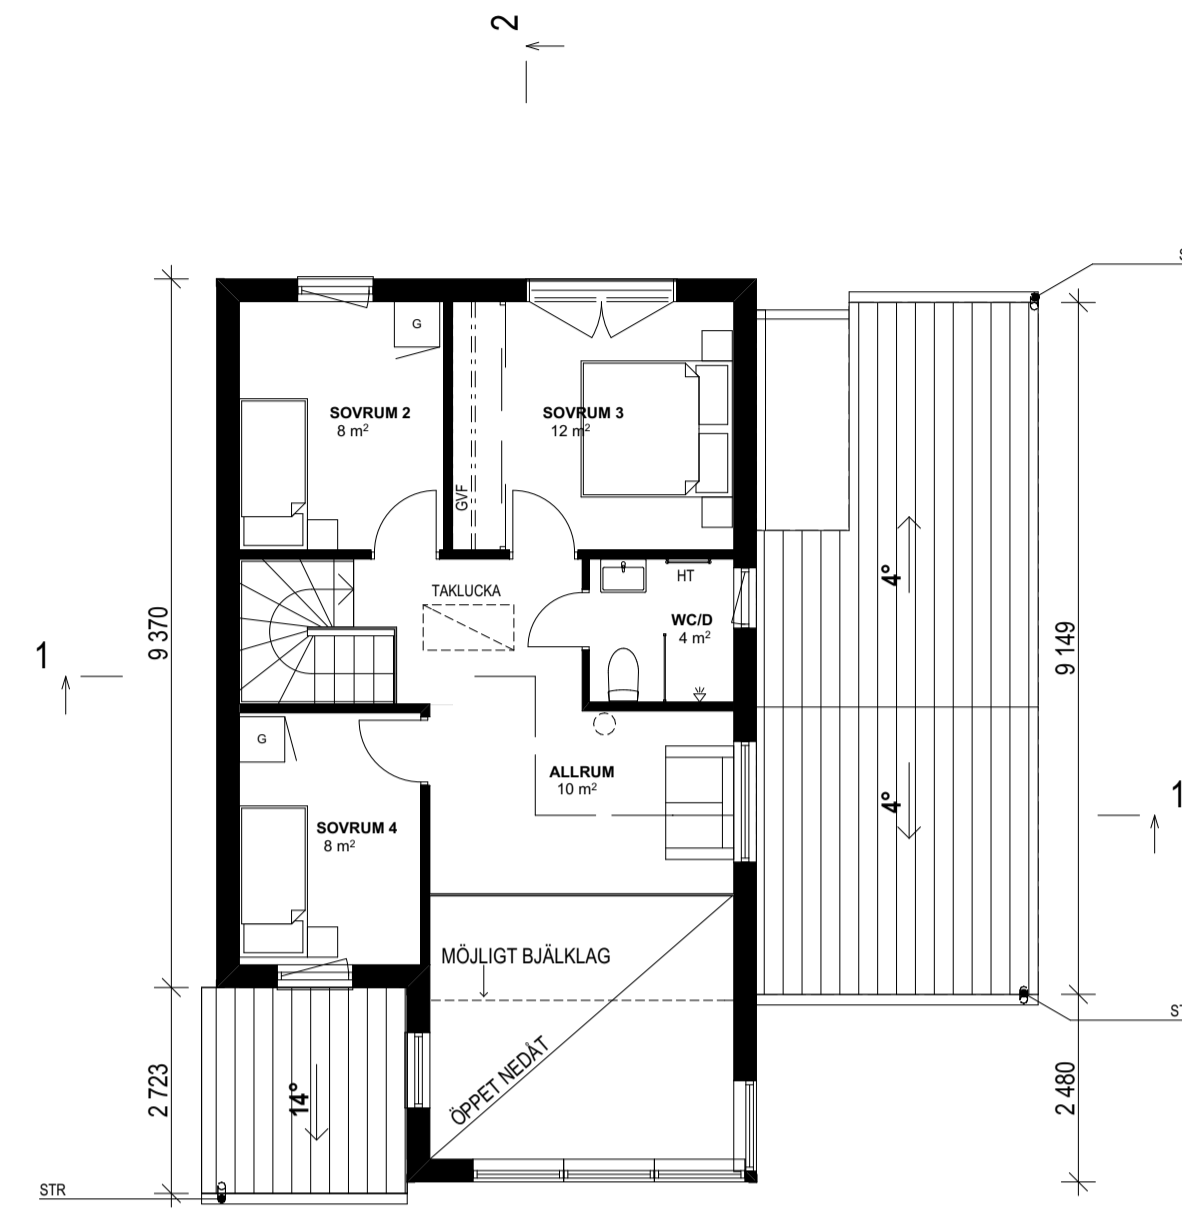

UTSIKTSHUSET

ENTRÉ PLAN

PLAN 1

TAKPLAN

SEKTION 1-1

NORR FASAD

ÖSTER FASAD

SÖDER FASAD

VÄSTER FASAD

ÖSTER FASAD (MELLAN FRD OCH HUS)

SEKTION 2-2

YTORREDOVISNING

BTA - 149m²
BOA - 128m²

BYA bostad - 85m²
BYA carport - 30m²

BET	ANT	ÄNDRING AVSER	DATUM	SIGN

BYGGLOVSHANDLING

SKALA	NUMMER	BET
1:100 (A1) Halvs skala (A3)	A-40.0-09	-