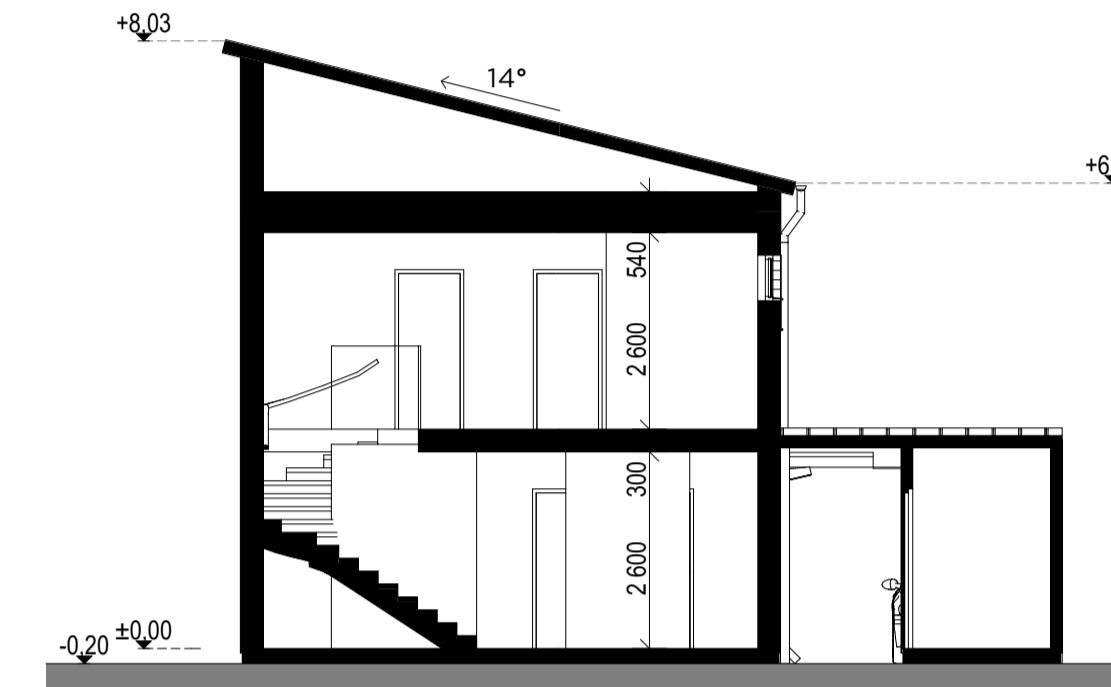

UTSIKTSHUSET

ENTRÉ PLAN

PLAN 1

TAKPLAN

SEKTION 1-1

NORR FASAD

ÖSTER FASAD

SÖDER FASAD

VÄSTER FASAD

ÖSTER FASAD (MELLAN FRD OCH HUS)

SEKTION 2-2

YTORREDOVISNING

BTA - 149m²
BOA - 128m²

BYA bostad - 85m²
BYA carport - 30m²

BET	ANT	ÄNDRING AVSER	DATUM	SIGN

BYGGLOVSHANDLING

SKALA	NUMMER	BET
1:100 (A1) Halvs skala (A3)	A-40.0-09	-