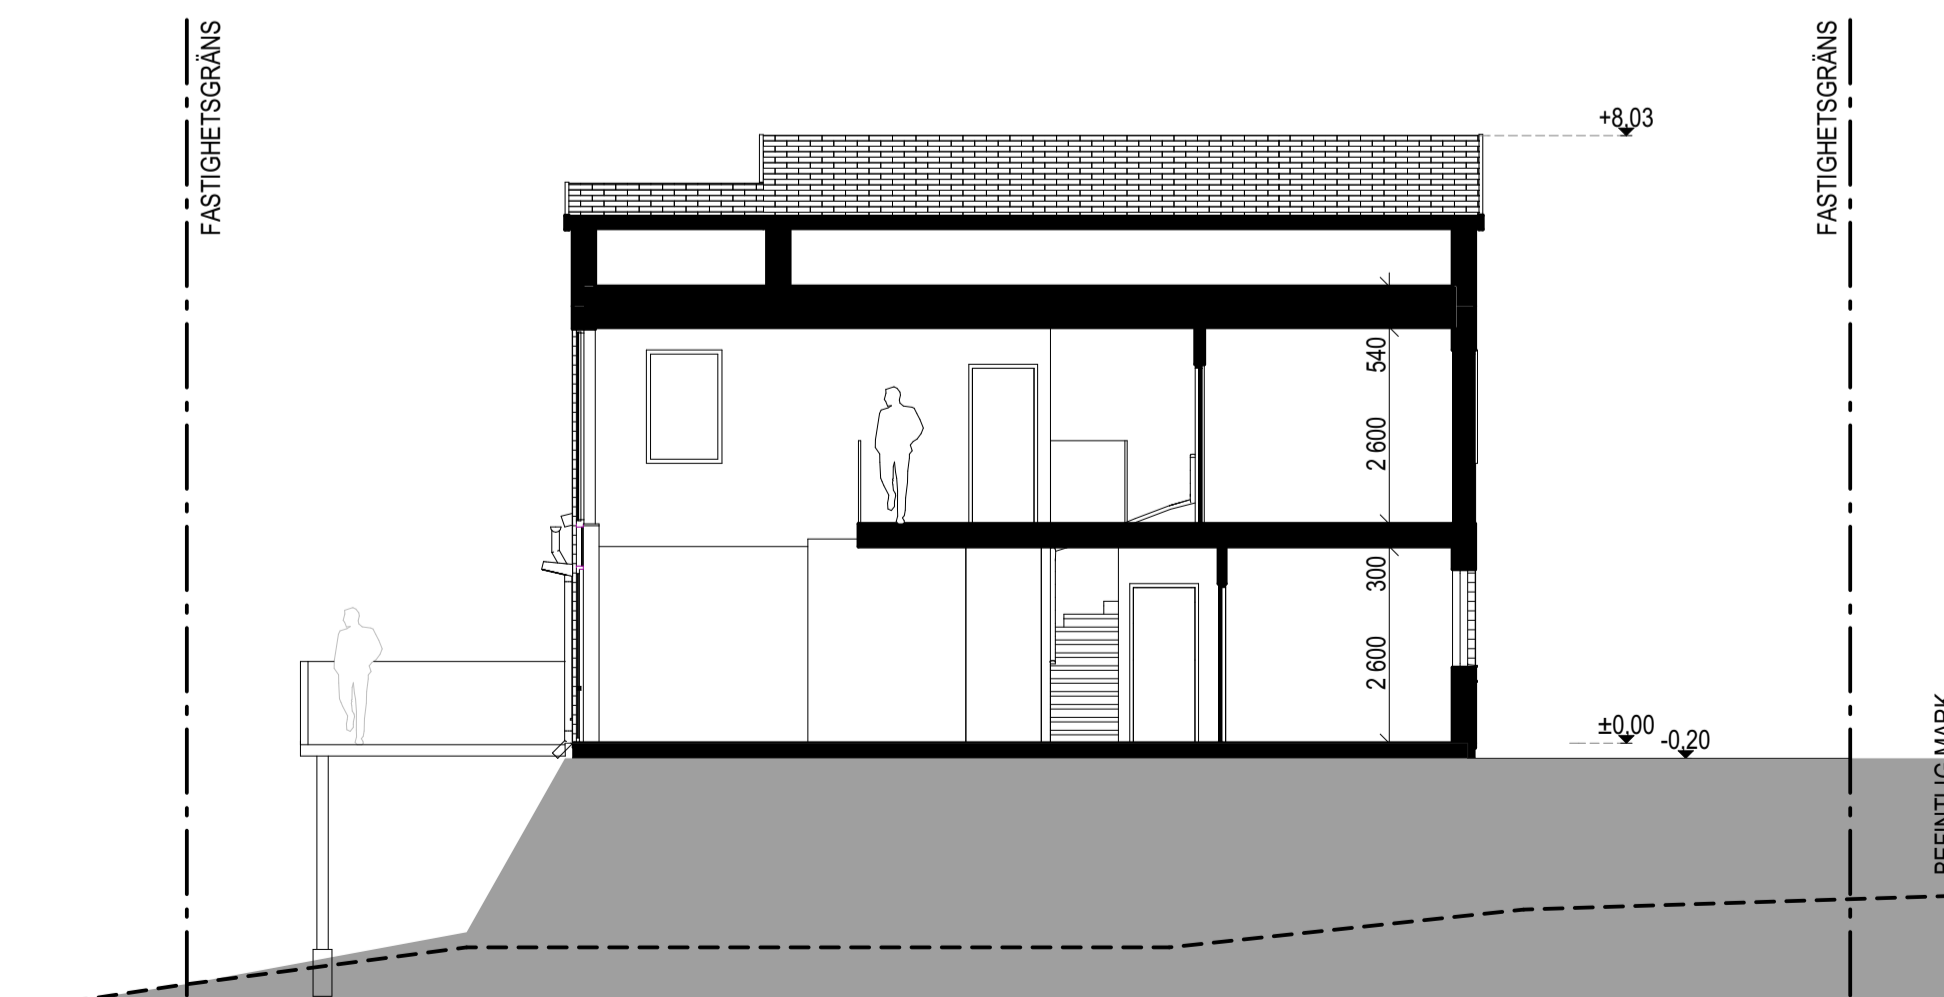

UTSIKTSHUSET

ENTRÉ PLAN

PLAN 1

TAKPLAN

SEKTION 1-1

NORR FASAD

ÖSTER FASAD

SÖDER FASAD

VÄSTER FASAD

ÖSTER FASAD (MELLAN FRD OCH HUS)

SEKTION 2-2

YTORREDOVISNING

BTA - 149m²
BOA - 128m²

BYA bostad - 85m²
BYA carport - 30m²

BET	ANT	ÄNDRING AVSER	DATUM	SIGN

BYGGLOVSHANDLING

SKALA	NUMMER	BET
1:100 (A1) Halvs skala (A3)	A-40.0-09	-