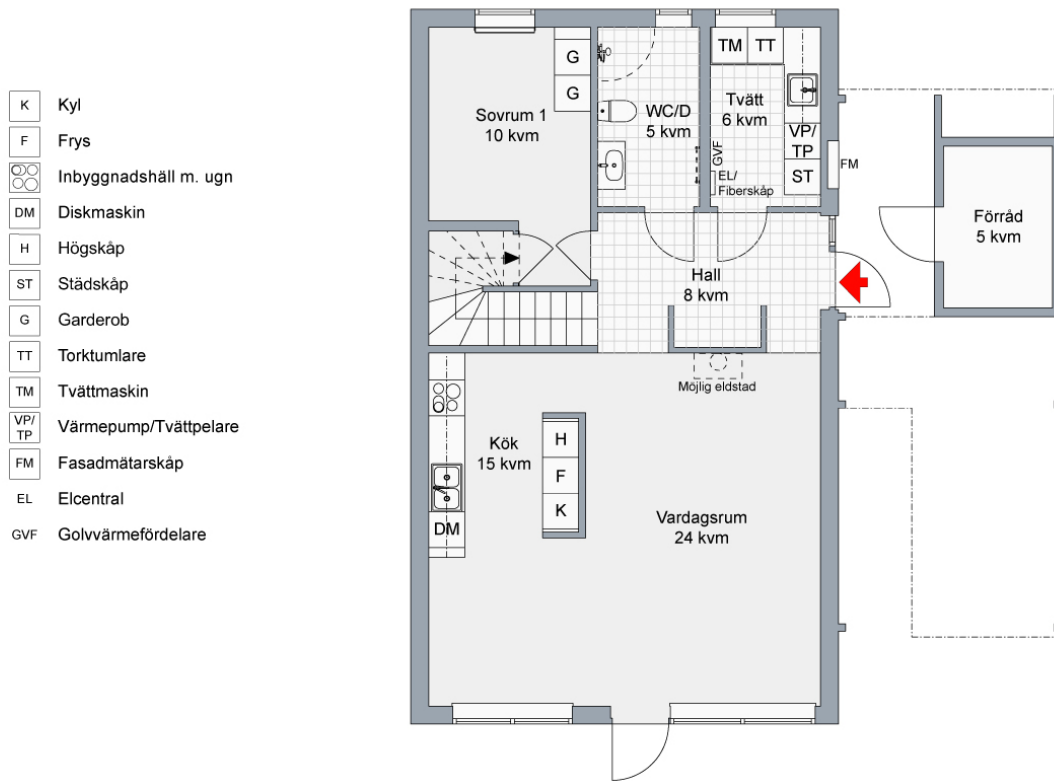

# Östra Mörtuäs

Hus 1, 2, 3, 4, 5, 6, 7, 8, 9, 10, 11, 12

6 Rok 132 kvm

Entréväning

SKALA 1:100

0 1 2 3 4 5m

Reservation för ev. ändringar och ytavvikelser.