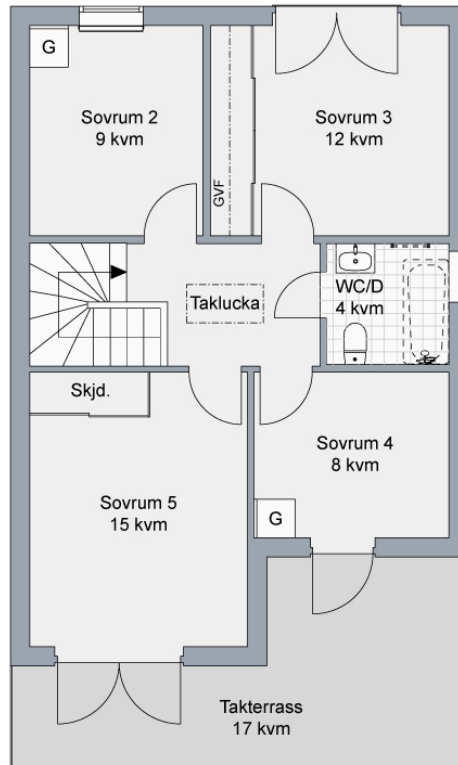

Östra Mörtvääs

Hus 1, 2, 3, 4, 5, 6, 7, 8, 9, 10, 11, 12

6 Rok 132 kvm

Övervåning

- G Garderob
- GVF Golvvärmefördelare
- Skjd. Skjutdörrsgarderob

SKALA 1:100

Reservation för ev. ändringar och ytavvikelser.