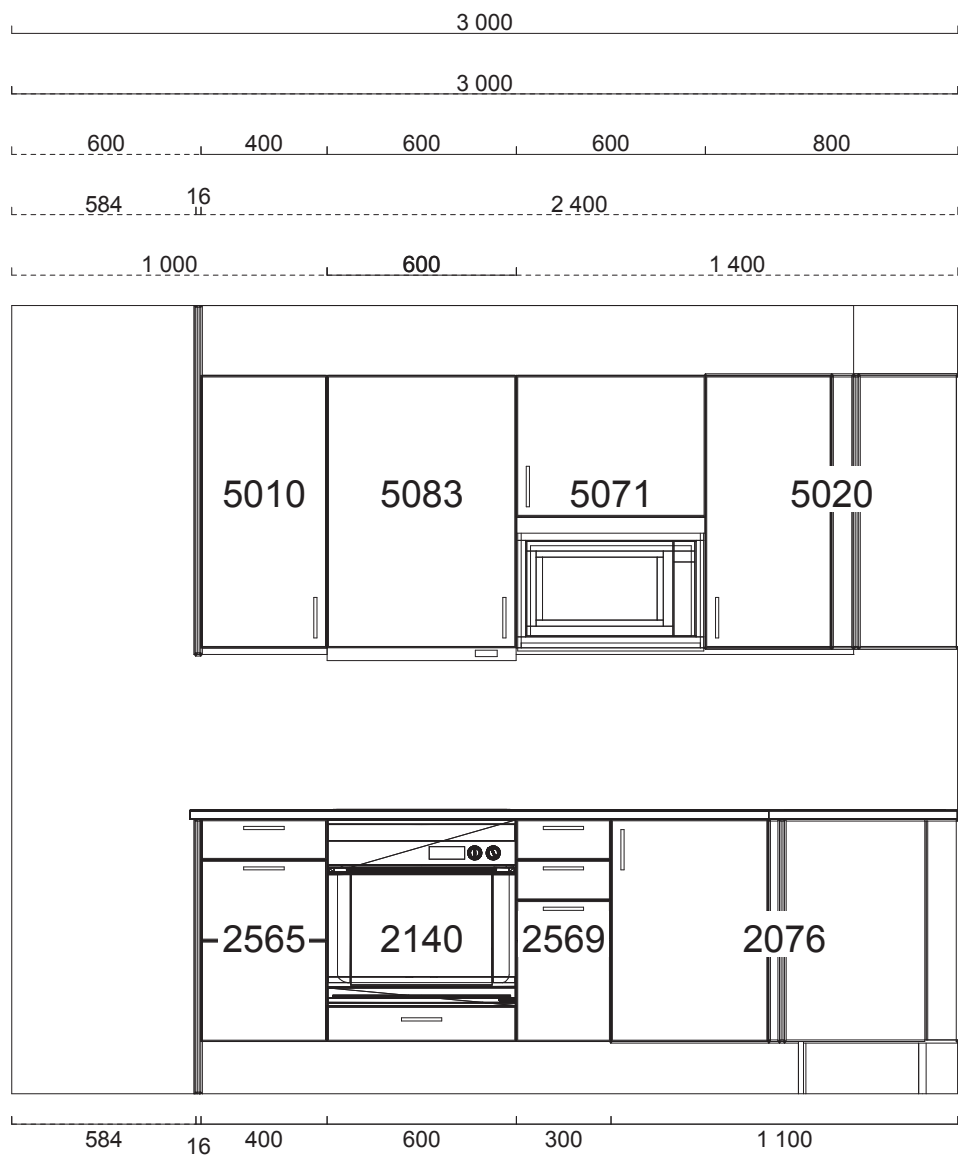

Alla mått som visas skall noggrant kontrolleras och justeras mot verkliga mått på arbetsplatsen. Detta är en originalritning och bör ej kopieras.

Handläggare Skapad 2016-06-27 07:35
xxx Reviderad 2018-06-06 08:47