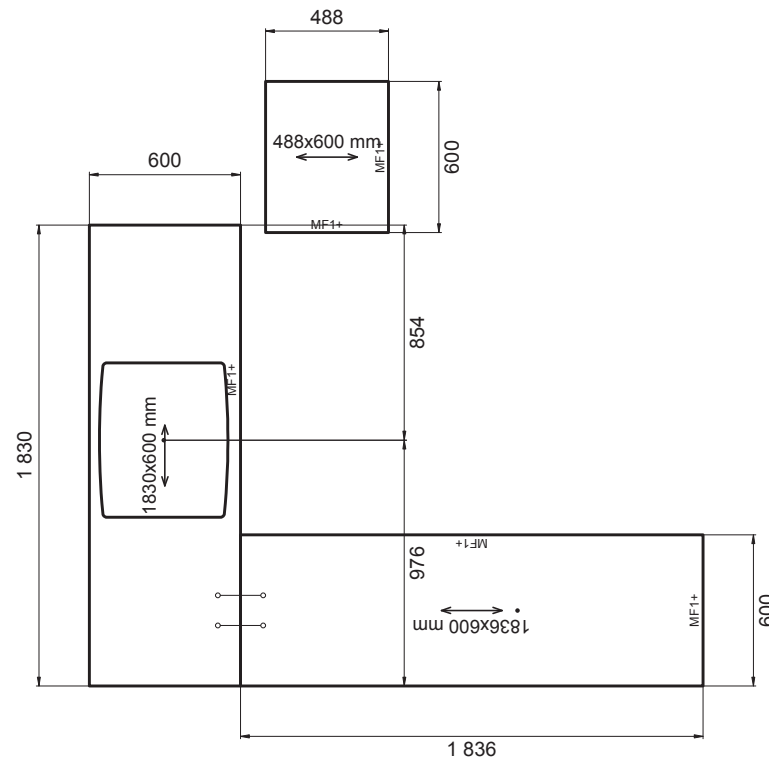

Laminat, Zeus antracit
534
Framkantlist i MF1+
Tjocklek 30 mm

Laminat, Zeus antracit
534
Framkantlist i MF1+
Tjocklek 30 mm

Laminat, Zeus antracit 534
Framkantlist i MF1+
Tjocklek 30 mm
Intra Horizon HZ 615 SH
vänster, Y6006152
Placeras 976 mm från vänster
sida