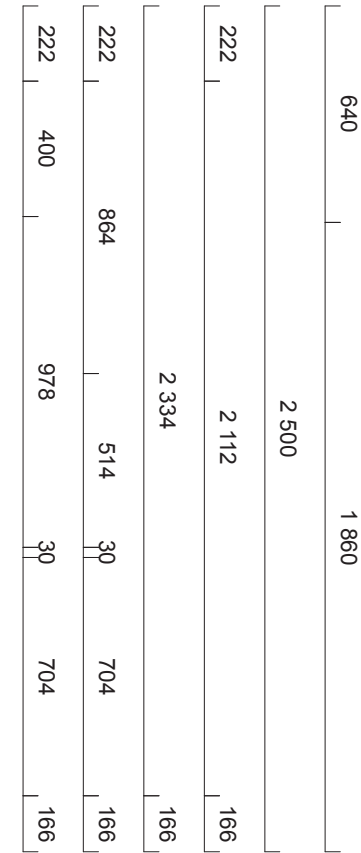

Alla mått som visas skall noggrant kontrolleras och justeras mot verkliga mått på arbetsplatsen. Detta är en originalritning och bör ej kopieras.

Handläggare Skapad 2016-06-27 07:35
xxx Reviderad 2018-06-06 08:47