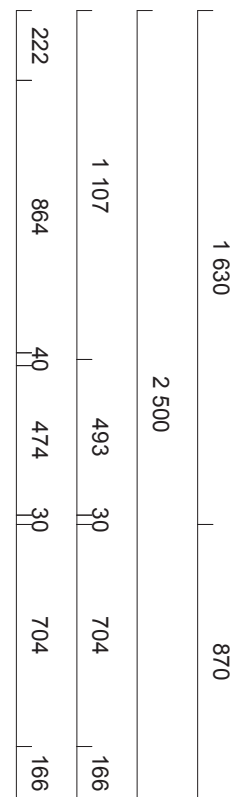

Alla mått som visas skall noggrant kontrolleras och justeras mot verkliga mått på arbetsplatsen. Detta är en originalritning och bör ej kopieras.

Handläggare Skapad 2016-06-27 07:35
xxx Reviderad 2018-06-06 08:47