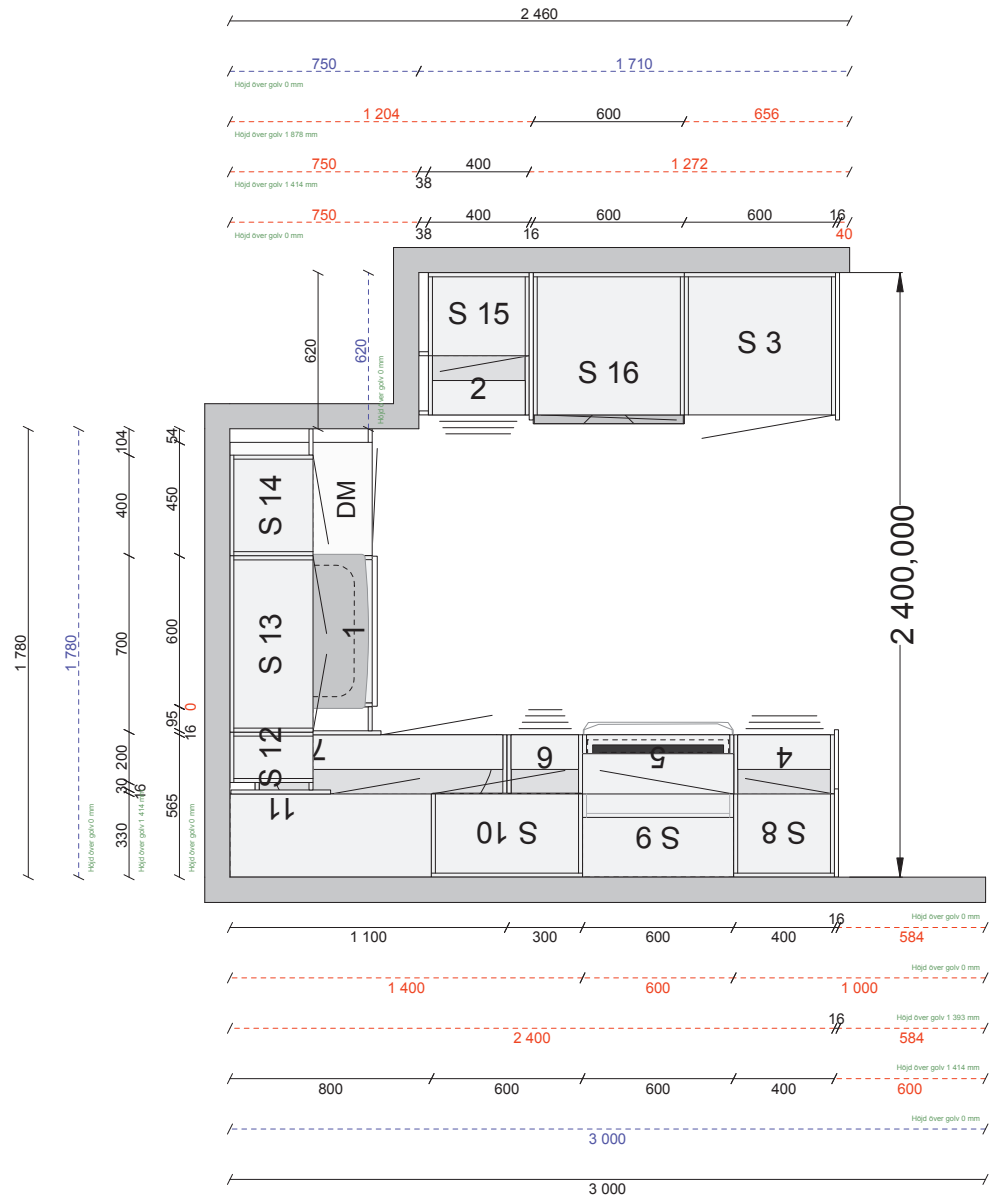

Alla mått som visas skall noggrant kontrolleras och justeras mot verkliga mått på arbetsplatsen. Detta är en originalritning och bör ej kopieras.

Skala
1:30

Handläggare
XXX

Skapad 2016-06-27 07:35
Reviderad 2018-06-06 08:47