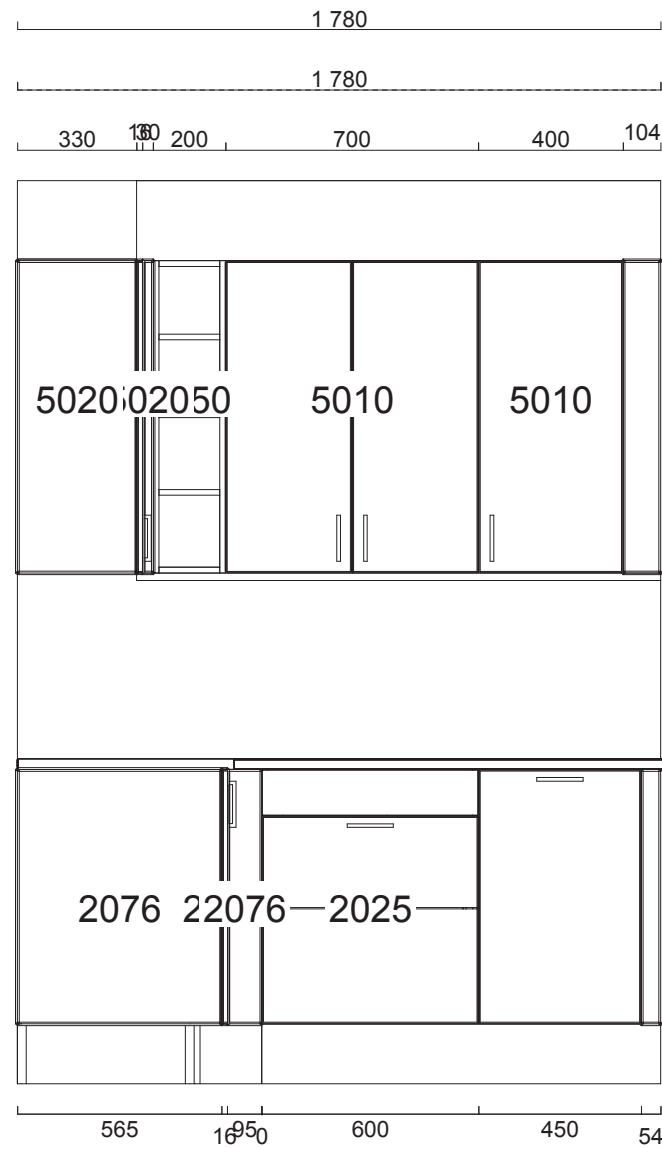

Alla mått som visas skall noggrant kontrolleras och justeras mot verkliga mått på arbetsplatsen. Detta är en originalritning och bör ej kopieras.

Handläggare Skapad 2016-06-27 07:35
xxx Reviderad 2018-06-06 08:47