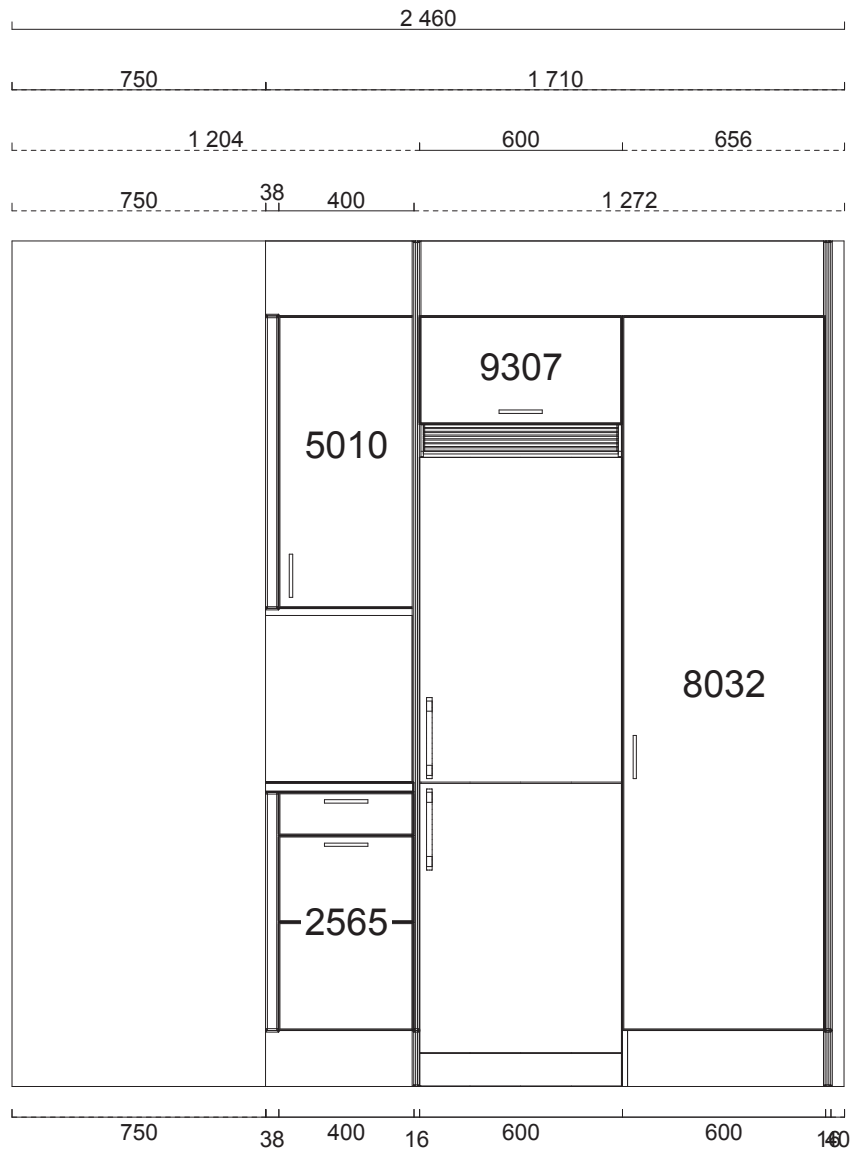

Alla mått som visas skall noggrant kontrolleras och justeras mot verkliga mått på arbetsplatsen. Detta är en originalritning och bör ej kopieras.

Skala
1:30

Handläggare
XXX

Skapad 2016-06-27 07:35
Reviderad 2018-06-06 08:47